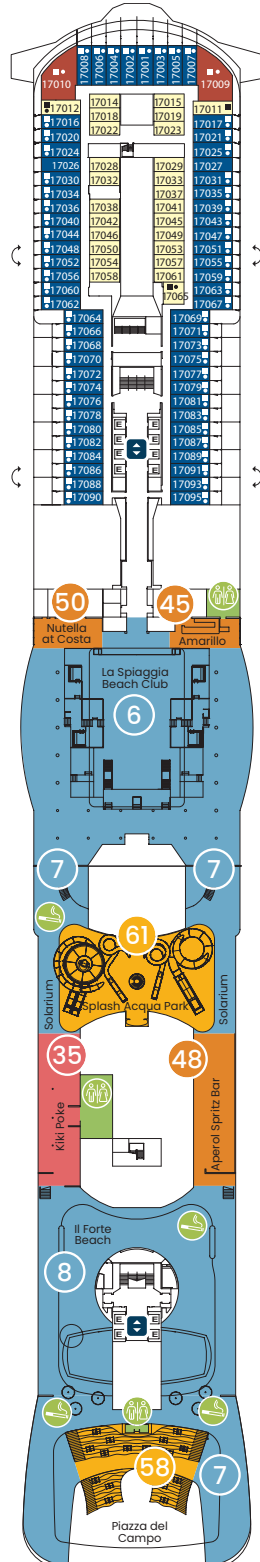

PUENTE 17
MONTECATINI TERME