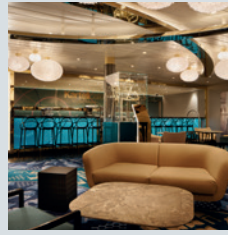

44 KARTELL CAFÉ

El primer espacio a bordo de un crucero donde se puede tomar un cóctel al mismo tiempo que se compran objetos de diseño de la marca Kartell® a través de una tablet, con un descuento exclusivo para los pasajeros de Costa.