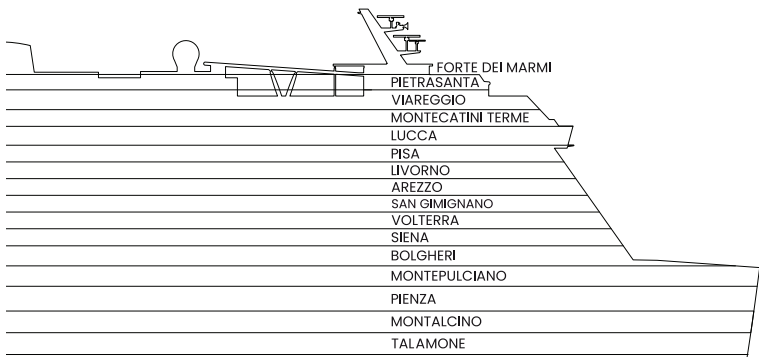

Números de camarote: 9009-9010-11009-11010-12009-12012-17009-17010

LEYENDA DE LAS ZONAS PÚBLICAS

- Restaurantes
- Bares
- Bienestar y deporte
- Entretenimiento
- Servicios e instalaciones
- Experiencias Costa
- Zonas para fumadores
- Registro de tarjetas de crédito
- Aseos
- Salida

PUENTE 4
TALAMONE

PUENTE 5
MONTALCINO

PUENTE 6
PIENZA

PUENTE 7
MONTEPULCIANO

PUENTE 8
BOLGHERI

PUNTE 9
SIENA

PUNTE 10
VOLTERRA

PUNTE 11
SAN GIMIGNANO