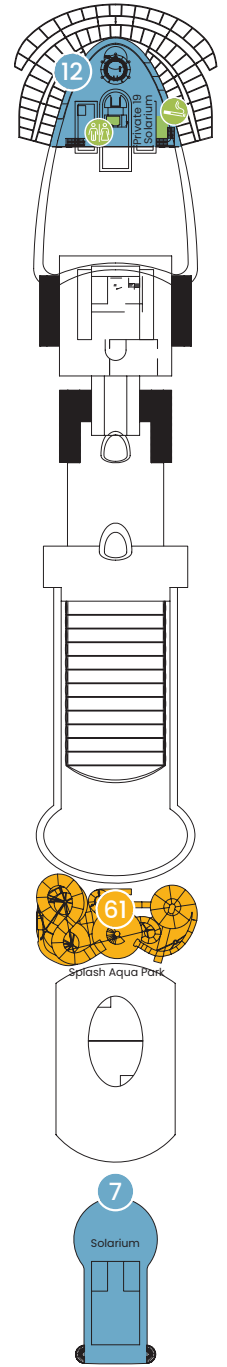

PUENTE 19
PIETRASANTA