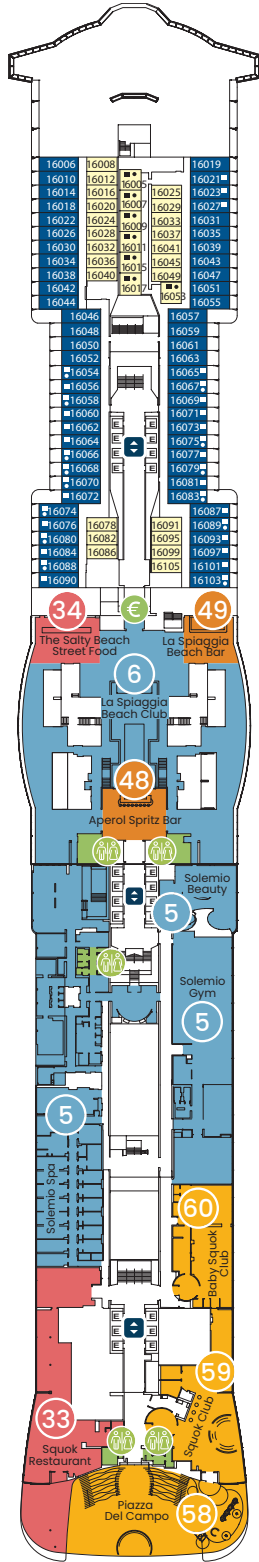

PUENTE 16
LUCCA