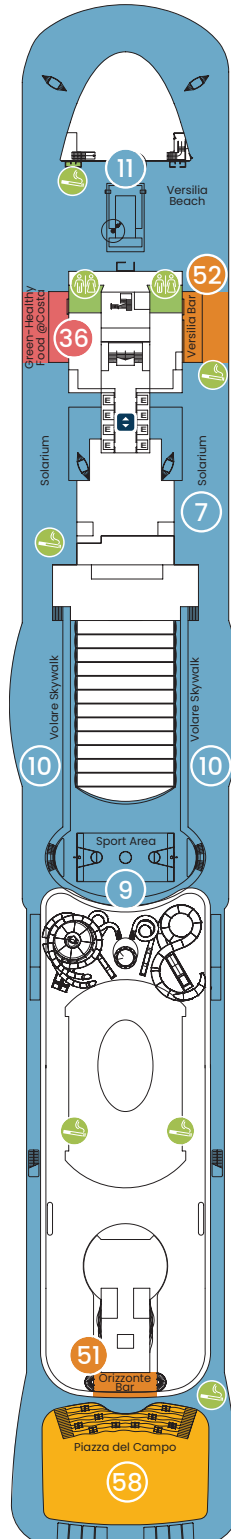

PUENTE 18
VIAREGGIO