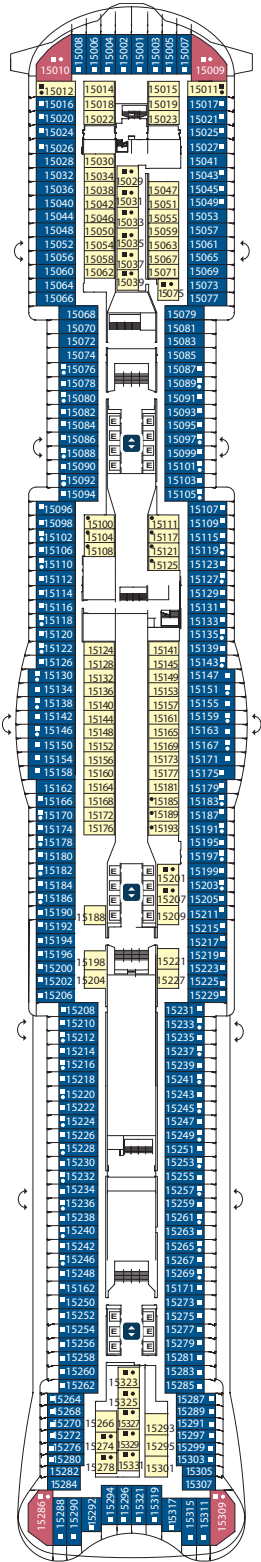

LEYENDA DE LOS CAMAROTES

- H camarote para personas con movilidad reducida
- ↔ camarotes comunicados
- 🚪 ascensor
- 🛏 sofá-cama individual
- 1 cama alta

- 🟡 Camarotes interiores
- 🟠 Camarotes exteriores con vistas al mar
- 🔵 Camarote con balcón sobre el mar
- 🟢 Camarotes con terraza sobre el mar
- 🟣 Suite con balcón sobre el mar
- 🟤 Grand Suite con balcón sobre el mar

Nota: Cama de matrimonio disponible para todas las categorías de camarote. La 3ª y 4ª cama están disponibles en todas las categorías.

*Puede 5 Montalcino: Camarotes con balcón en galería (la puerta del balcón puede ser cerrada por la tripulación en caso de mal tiempo)

PUENTE 15
PISA