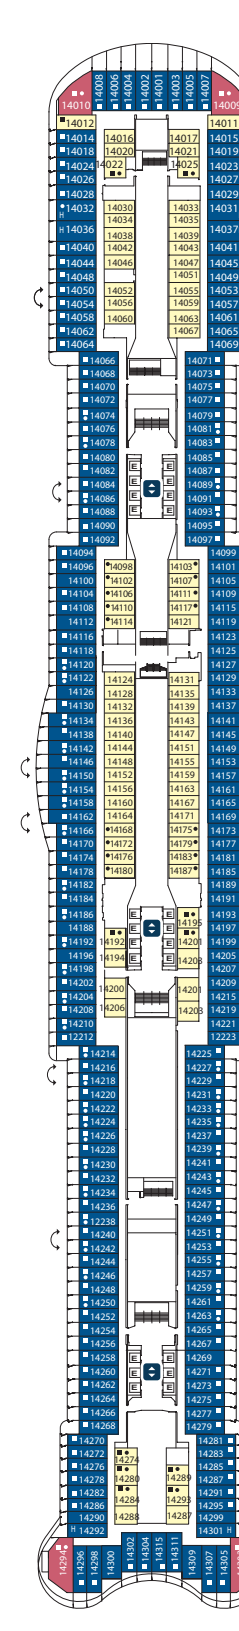

PUNTE 14
LIVORNO