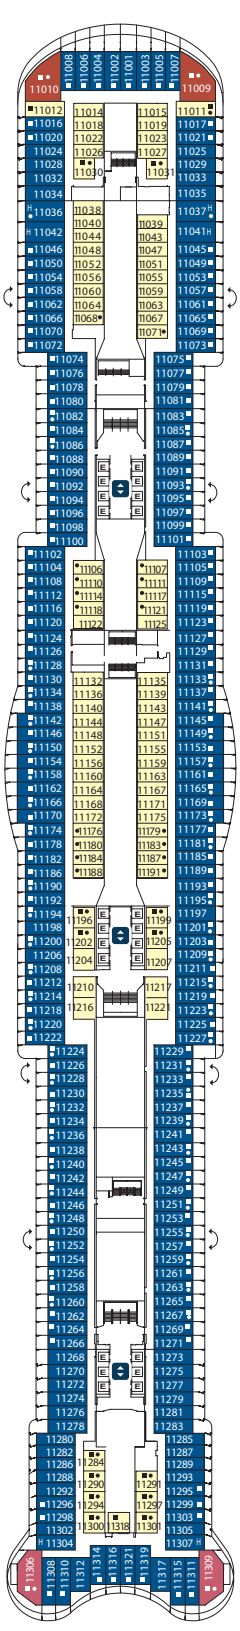

Camarotes interiores

- 824 + 3 (para pasajeros con problemas de movilidad)
- Superficie (m²): de 12,6 a 16,6 (para pasajeros con problemas de movilidad: 26,1).
- Ocupación: 2-3-4
- Puentes: 4, 5, 8, 9, 10, 11, 12, 14, 15, 16 y 17

PUENTE 4
TALAMONE

PUENTE 5
MONTALCINO

PUENTE 6
PIENZA

PUENTE 7
MONTEPULCIANO

PUENTE 8
BOLGHERI

PUNTE 9
SIENA

PUNTE 10
VOLTERRA

PUNTE 11
SAN GIMIGNANO