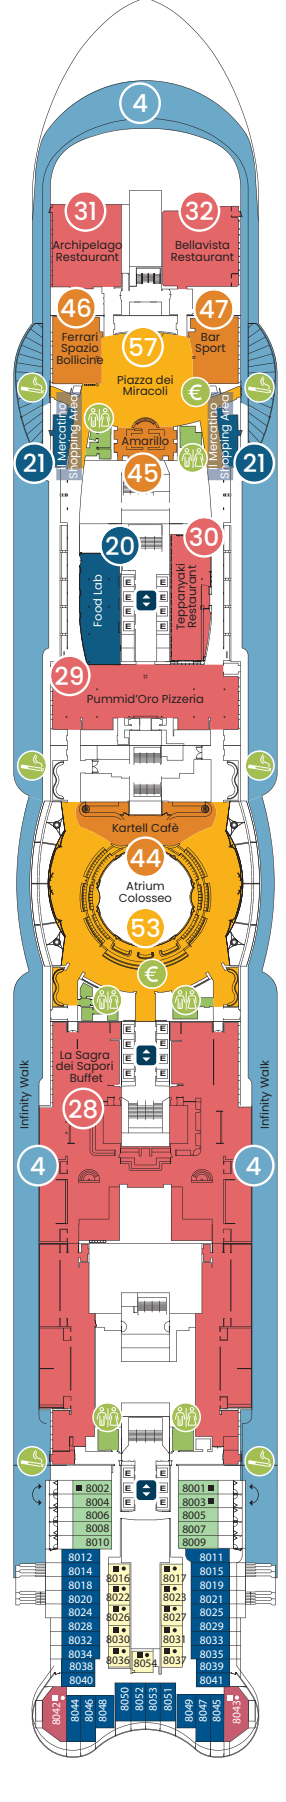

Camarotes interiores

- 824 + 3 (para pasajeros con problemas de movilidad)
- Superficie (m²): de 12,6 a 16,6 (para pasajeros con problemas de movilidad: 26,1).
- Ocupación: 2-3-4
- Puentes: 4, 5, 8, 9, 10, 11, 12, 14, 15, 16 y 17

Camarotes exteriores con vistas al mar

- 164 + 4 (para pasajeros con problemas de movilidad)
- Superficie (m²): de 19,1 a 19,7 (para pasajeros con problemas de movilidad, 29,2)
- Ocupación: 2-3-4
- Puentes 4 y 5

Camarote con balcón sobre el mar

- 1.510 + 24 (para pasajeros con problemas de movilidad)
- Superficie (m²): de 17 a 30,4 (para pasajeros con problemas de movilidad: de 29,7 a 30,8)
- Ocupación: 2-3-4
- Puentes 5, 8, 9, 10, 11, 12, 14, 15, 16 y 17

PUENTE 4
TALAMONE

PUENTE 5
MONTALCINO

PUENTE 6
PIENZA

PUENTE 7
MONTEPULCIANO

PUENTE 8
BOLGHERI

PUNTE 9
SIENA

PUNTE 10
VOLTERRA

PUNTE 11
SAN GIMIGNANO