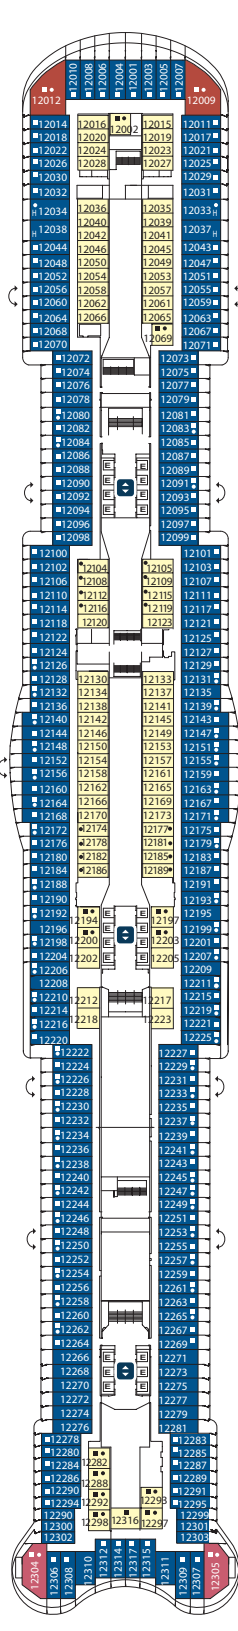

Camarotes interiores

- 824 + 3 (para pasajeros con problemas de movilidad)
- Superficie (m²): de 12,6 a 16,6 (para pasajeros con problemas de movilidad: 26,1).
- Ocupación: 2-3-4
- Puentes: 4, 5, 8, 9, 10, 11, 12, 14, 15, 16 y 17

Camarotes exteriores con vistas al mar

- 164 + 4 (para pasajeros con problemas de movilidad)
- Superficie (m²): de 19,1 a 19,7 (para pasajeros con problemas de movilidad, 29,2)
- Ocupación: 2-3-4
- Puentes 4 y 5

PUENTE 4
TALAMONE

PUENTE 5
MONTALCINO

PUENTE 6
PIENZA

PUENTE 7
MONTEPULCIANO

PUENTE 8
BOLGHERI

PUNTE 9
SIENA

PUNTE 10
VOLTERRA

PUNTE 11
SAN GIMIGNANO