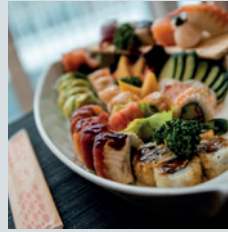

27 SUSHINO AT COSTA

Un auténtico "sushi bistro" en el mar para disfrutar de una experiencia 100% japonesa, en la mesa o para llevar. Tú eliges entre nigiris, makis y sashimi.