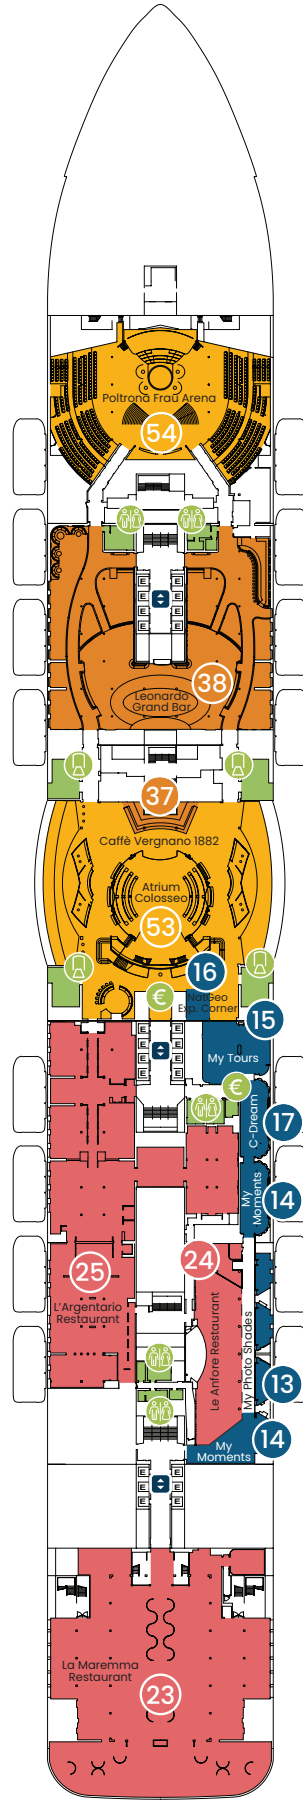

Camarotes interiores

- 824 + 3 (para pasajeros con problemas de movilidad)
- Superficie (m²): de 12,6 a 16,6 (para pasajeros con problemas de movilidad: 26,1).
- Ocupación: 2-3-4
- Puentes: 4, 5, 8, 9, 10, 11, 12, 14, 15, 16 y 17

Camarotes exteriores con vistas al mar

- 164 + 4 (para pasajeros con problemas de movilidad)
- Superficie (m²): de 19,1 a 19,7 (para pasajeros con problemas de movilidad, 29,2)
- Ocupación: 2-3-4
- Puentes 4 y 5

Camarote con balcón sobre el mar

- 1.510 + 24 (para pasajeros con problemas de movilidad)
- Superficie (m²): de 17 a 30,4 (para pasajeros con problemas de movilidad: de 29,7 a 30,8)
- Ocupación: 2-3-4
- Puentes 5, 8, 9, 10, 11, 12, 14, 15, 16 y 17

PUENTE 4
TALAMONE

PUENTE 5
MONTALCINO

PUENTE 6
PIENZA

PUENTE 7
MONTEPULCIANO

PUENTE 8
BOLGHERI

PUNTE 9
SIENA

PUNTE 10
VOLTERRA

PUNTE 11
SAN GIMIGNANO