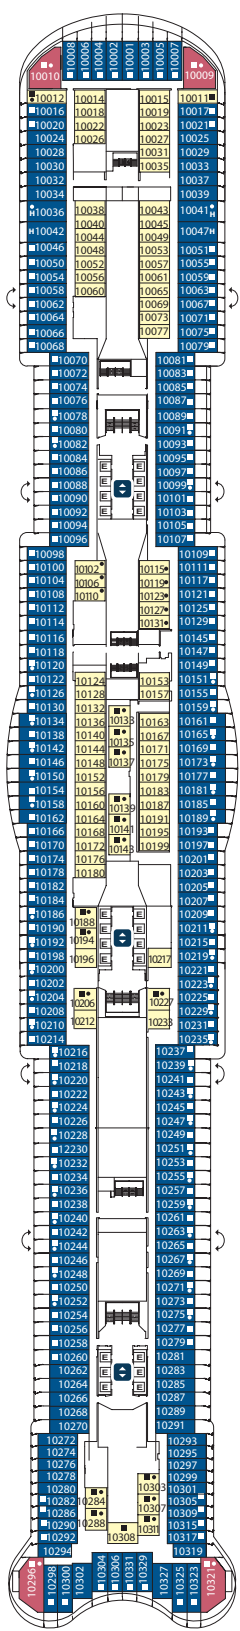

Camarotes interiores

- 824 + 3 (para pasajeros con problemas de movilidad)
- Superficie (m²): de 12,6 a 16,6 (para pasajeros con problemas de movilidad: 26,1).
- Ocupación: 2-3-4
- Puentes: 4, 5, 8, 9, 10, 11, 12, 14, 15, 16 y 17

Camarotes exteriores con vistas al mar

- 164 + 4 (para pasajeros con problemas de movilidad)
- Superficie (m²): de 19,1 a 19,7 (para pasajeros con problemas de movilidad, 29,2)
- Ocupación: 2-3-4
- Puentes 4 y 5

PUENTE 4
TALAMONE

PUENTE 5
MONTALCINO

PUENTE 6
PIENZA

PUENTE 7
MONTEPULCIANO

PUENTE 8
BOLGHERI

PUNTE 9
SIENA

PUNTE 10
VOLTERRA

PUNTE 11
SAN GIMIGNANO