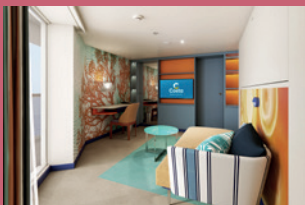

Suite con balcón sobre el mar

- 20
- Superficie (m²): de 43,9 a 52,6
- Ocupación: 2-3-4
- Puentes 8, 9, 10, 11, 12, 14 y 15