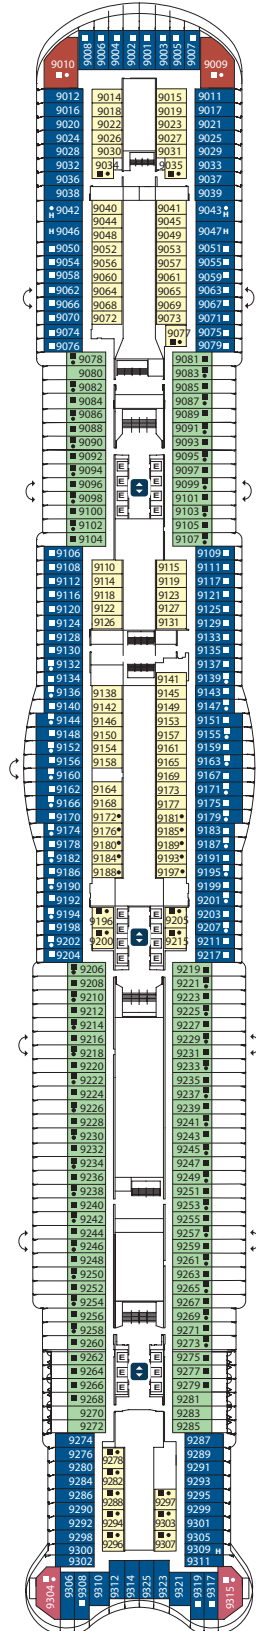

Camarotes interiores

- 824 + 3 (para pasajeros con problemas de movilidad)
- Superficie (m²): de 12,6 a 16,6 (para pasajeros con problemas de movilidad: 26,1).
- Ocupación: 2-3-4
- Puentes: 4, 5, 8, 9, 10, 11, 12, 14, 15, 16 y 17

PUENTE 4
TALAMONE

PUENTE 5
MONTALCINO

PUENTE 6
PIENZA

PUENTE 7
MONTEPULCIANO

PUENTE 8
BOLGHERI

PUNTE 9
SIENA

PUNTE 10
VOLTERRA

PUNTE 11
SAN GIMIGNANO