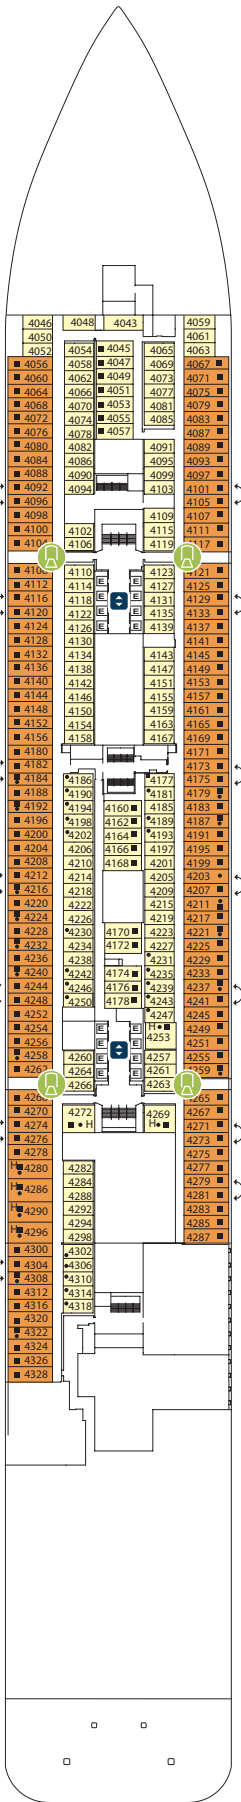

LEYENDA DE LAS ZONAS PÚBLICAS

- Restaurantes
- Bares
- Bienestar y deporte
- Entretenimiento
- Servicios e instalaciones
- Experiencias Costa
- Zonas para fumadores
- Registro de tarjetas de crédito
- Aseos
- Salida

PUENTE 4
TALAMONE