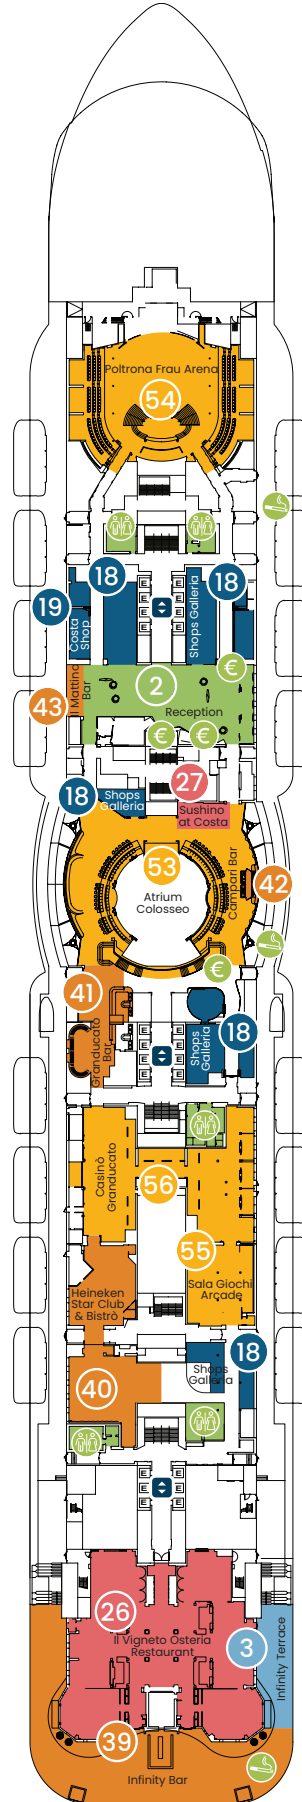

Camarotes exteriores con vistas al mar

- 164 + 4 (para pasajeros con problemas de movilidad)
- Superficie (m²): de 19,1 a 19,7 (para pasajeros con problemas de movilidad, 29,2)
- Ocupación: 2-3-4
- Puentes 4 y 5

PUENTE 4
TALAMONE

PUENTE 5
MONTALCINO

PUENTE 6
PIENZA

PUENTE 7
MONTEPULCIANO

PUENTE 8
BOLGHERI

PUNTE 9
SIENA

PUNTE 10
VOLTERRA

PUNTE 11
SAN GIMIGNANO