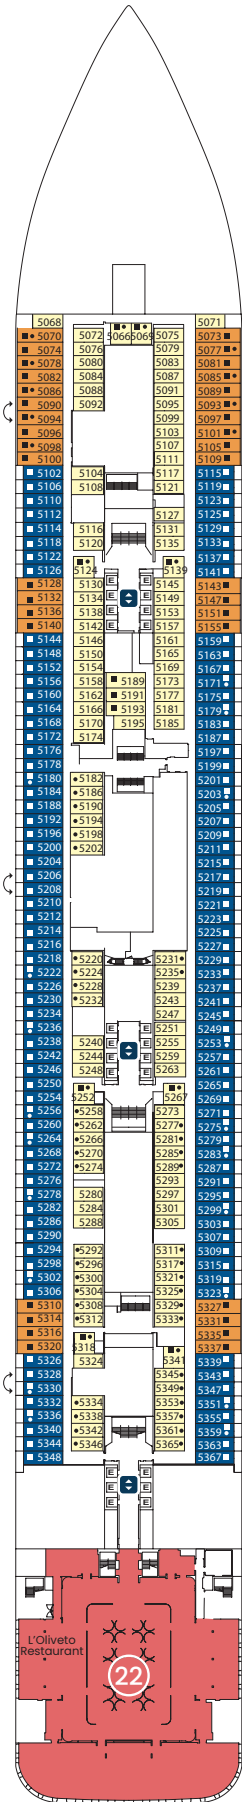

PUENTE 5
MONTALCINO